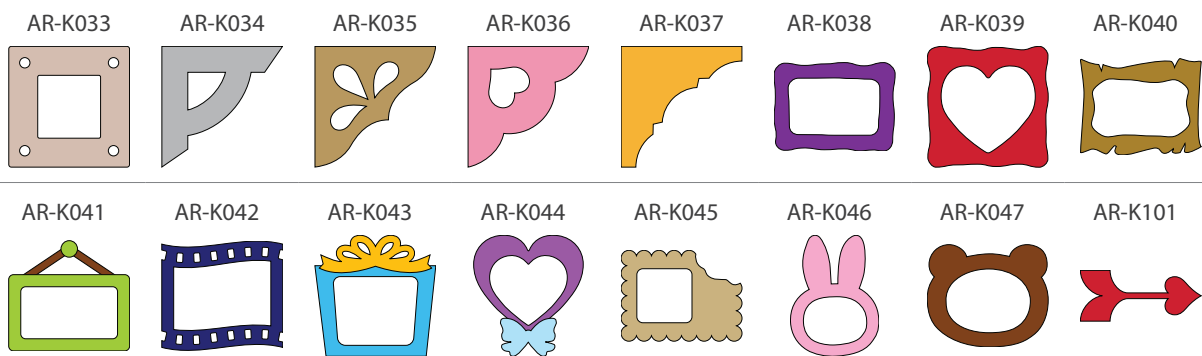

AR-K027

AR-K028

AR-K029

AR-K030

AR-K031

AR-K032

AR-Q101 includes parts that are only for drawing. The blue lines in the patterns are drawing lines.  
 AR-Q101 enthält Teile, die nur für das Zeichnen vorgesehen sind. Die blauen Linien in den Mustern sind Zeichnungslinien.  
 Certaines parties du motif AR-Q101 ne servent qu'au tracé. Les lignes bleues sur les motifs sont des lignes de tracé.  
 Il disegno AR-Q101 bevat gedeelten die alleen bestemd zijn voor tekenen. De blauwe lijnen in de patronen zijn tekenlijnen.  
 O desenho AR-Q101 compreende partes que servem apenas para o desenho. As linhas azuis nos padrões são linhas de desenho.  
 Il disegno AR-Q101 include parti che servono solo per il disegno. Le linee blu nei disegni sono linee solo disegno (no taglio).  
 AR-Q101 incluye partes que son solo para dibujar. Las líneas azules de los patrones son líneas de dibujo.  
 O AR-Q101 inclui partes que são somente para desenhar. As linhas azuis nos padrões são linhas de desenho.  
 Рисунок AR-Q101 включает элементы, предназначенные только для рисования. Синими линиями обозначены линии рисования.  
 AR-Q101 中包含仅适用于绘制的部分。花样中的蓝线是绘制线。  
 AR-Q101 包含僅用於描繪的部分。花樣內的藍線是描繪線。  
 AR-Q101은 그리기에만 포함된 조각입니다. 패턴의 파란 선은 그리기 선입니다.  
 AR-Q101には、ドロー専用のパーツが含まれます。模様内の青色の線はドロー線です。